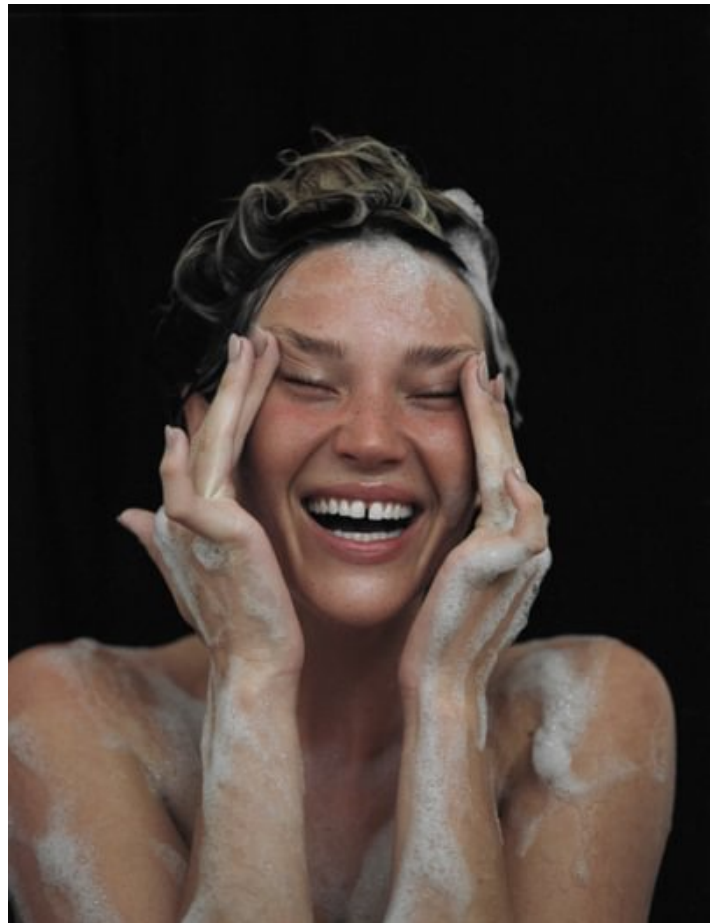

Jennifer Gilmore

Height: 180
Hair: Blond

Bust: 85
Eyes: Green

Taille: 65
international

Hips: 91

Shoe: 41

L'OFFICIEL