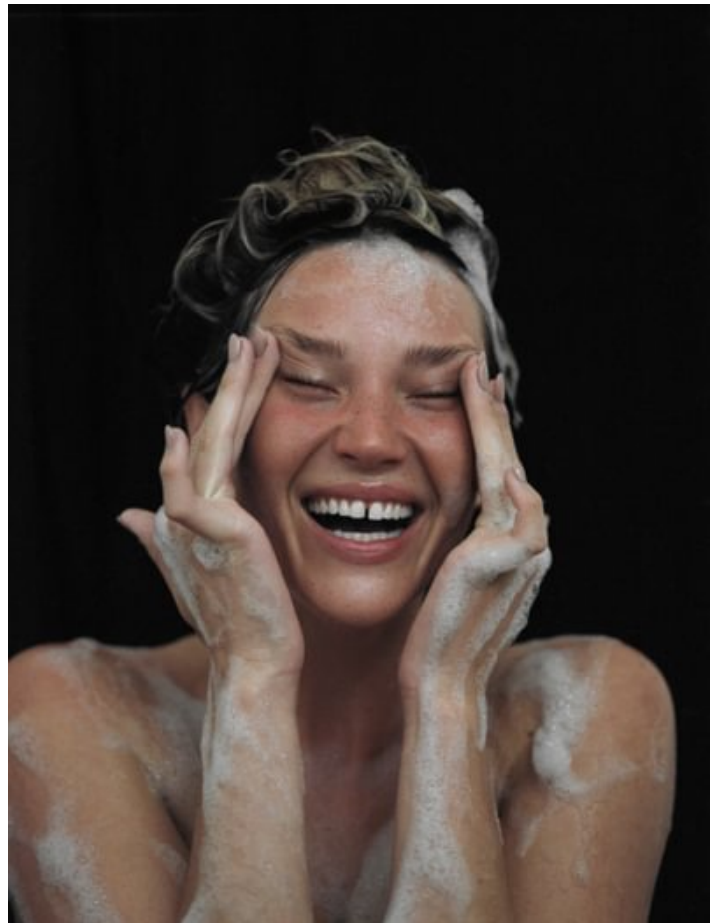

# Jennifer Gilmore

Height: 180  
Hair: Blond

Bust: 85  
Eyes: Green

Taille: 65  
National

Hips: 91

Shoe: 41

L'OFFICIEL